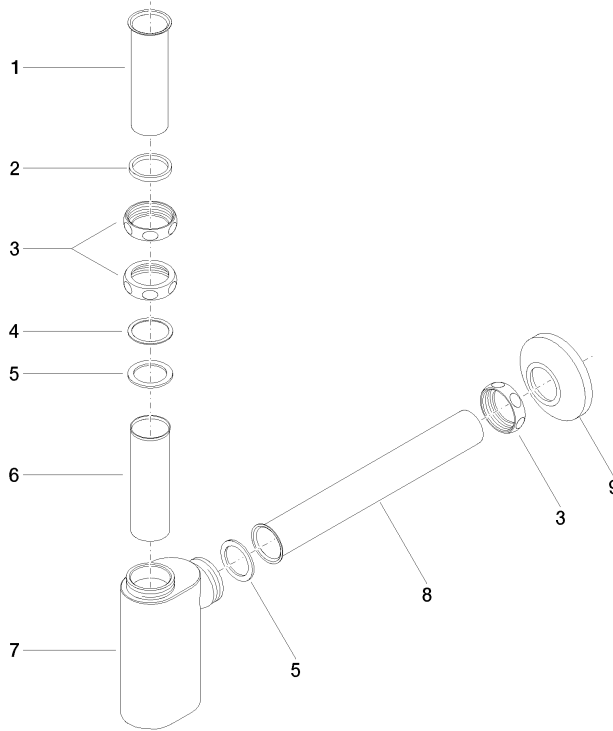

10 040 970

- Roseta Ø 80 mm

	Platino cepillado	10 040 970-06
	Cromo	10 040 970-00
	Platino	10 040 970-08
	Latón (Oro 23k)	10 040 970-09
	Dark Chrome	10 040 970-19
	Latón cepillado (Oro 23k)	10 040 970-28
	Champagne cepillado (Oro 22k)	10 040 970-46
	Champagne (Oro 22k)	10 040 970-47
	Dark Platinum cepillado	10 040 970-99

10 040 970

mm [inches]

10 040 970

Piezas para otros acabados pueden encontrarse aquí:
Cromo

Lista de piezas de recambios

N°	Número de artículo	Denominación	Cantidad de montaje	Plazo de entrega
1	09 28 23 005-06	Tubo Ø 32 x 0,75 x 110 mm - Platino cepillado	1	10
2	09 14 05 017 90	sello	1	2
3	09 23 30 015-06	tuerca	3	10
4	09 28 10 003 90	anillo	1	2
5	09 14 05 016 90	Junta NBR 70 39,0 x 29,0 x 2,0 mm -	2	2
6	09 28 23 006 90	tubo	1	2
7	09 19 22 080-06	carcasa	1	60
8	09 28 23 002-06	tubo	1	10
9	90 27 01 015 00-06	roseta	1	-