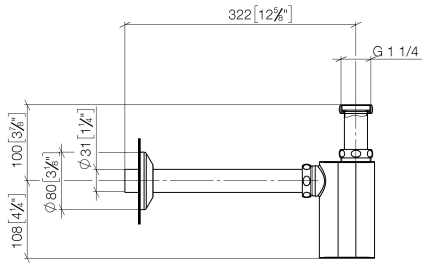

10 040 970

- Roseta Ø 80 mm

	Platino cepillado	10 040 970-06
	Cromo	10 040 970-00
	Platino	10 040 970-08
	Latón (Oro 23k)	10 040 970-09
	Dark Chrome	10 040 970-19
	Latón cepillado (Oro 23k)	10 040 970-28
	Champagne cepillado (Oro 22k)	10 040 970-46
	Champagne (Oro 22k)	10 040 970-47
	Dark Platinum cepillado	10 040 970-99

10 040 970

mm [inches]

10 040 970

Piezas para otros acabados pueden encontrarse aquí:
Cromo

Lista de piezas de recambios

N°	Número de artículo	Denominación	Cantidad de montaje	Plazo de entrega
1	09 28 23 005-06	Tubo Ø 32 x 0,75 x 110 mm - Platino cepillado	1	10
2	09 14 05 017 90	sello	1	2
3	09 23 30 015-06	tuerca	3	10
4	09 28 10 003 90	anillo	1	2
5	09 14 05 016 90	Junta NBR 70 39,0 x 29,0 x 2,0 mm -	2	2
6	09 28 23 006 90	tubo	1	2
7	09 19 22 080-06	carcasa	1	60
8	09 28 23 002-06	tubo	1	10
9	90 27 01 015 00-06	roseta	1	-